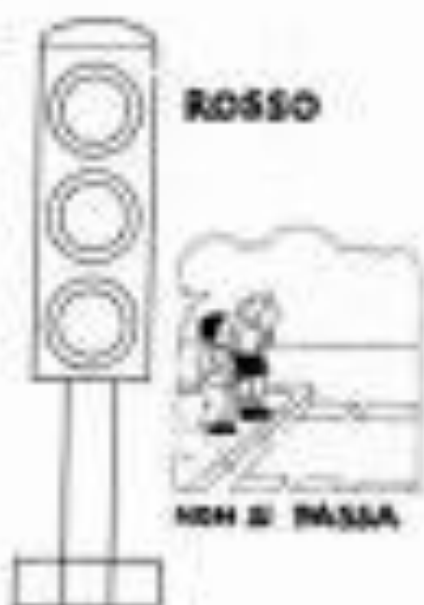

I RUMORI DEI VEICOLI

POT POT

DRIN DRIN

VROOM

UEEEE

OSSERVA I VEICOLI E RIPRODUCI I SUONI CON LA VOCE.
RIPASSA LE LETTERE TRATTEGGIATE.

SEGNALI STRADALI PERSONALIZZATI

MODELLO ATTIVITÀ.
SEGNALE DI PERICOLO O PRECEDENZA.

LO STOP

COLORA IL CARTELLO DI ROSSO!

1. Osserva l'immagine e scrivi il colore che vedi.

SPALTO

2. Coloralo.

3. Scrivi il colore che vedi.

1. Osserva l'immagine e scrivi il colore che vedi.

ATTENZIONE

2. Coloralo.

3. Scrivi il colore che vedi.

1. Osserva l'immagine e scrivi il colore che vedi.

VIA

2. Coloralo.

3. Scrivi il colore che vedi.

VIGILE

© 2000 Fire Department of the City of New York